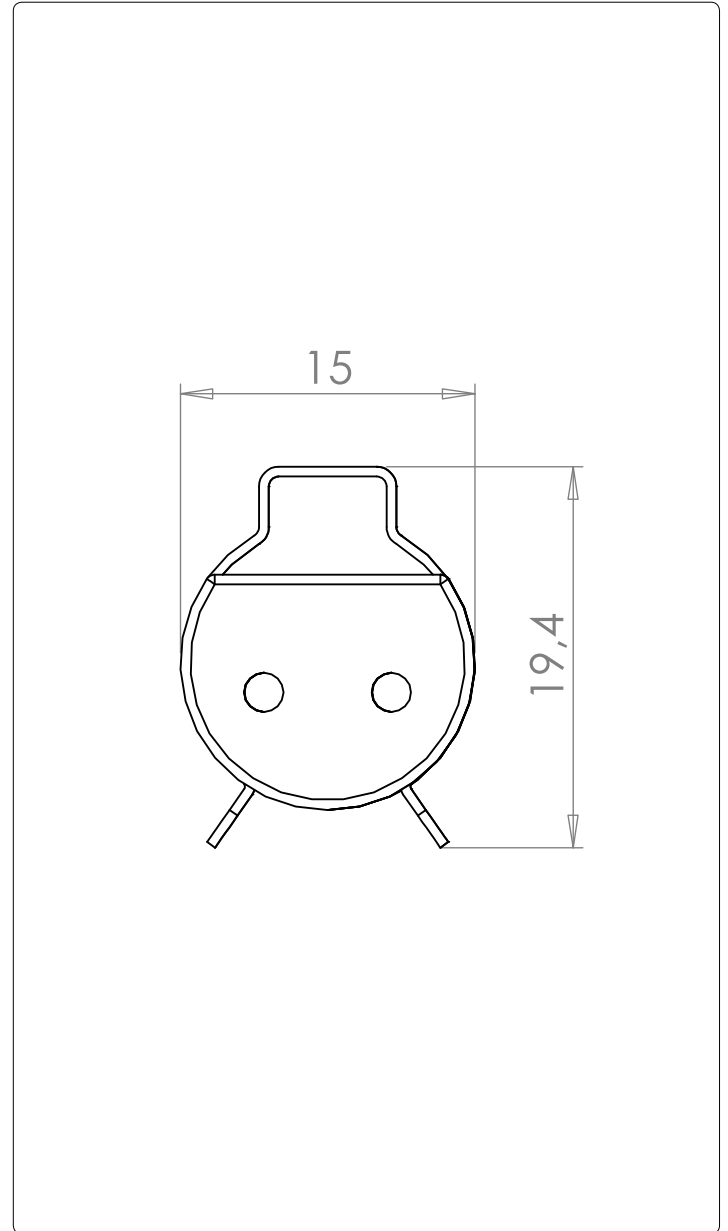

Line KS2060

Tunable white

REF : LIKS1-AA

LINEAIRES

FR

↓ DESCRIPTION PRODUIT

La Line KS2060 est un linéaire LED d'une puissance de 30 watts maximum par mètre linéaire. Composée de deux réseaux de LED entrelacés, la Line KS2060, véritable ligne de lumière, permet de mixer les différentes températures de couleur. La lumière émise est ainsi ajustable et harmonieuse grâce à la maîtrise de ce subtil mélange. Ce linéaire LED s'intègre facilement dans des encombrements réduits sans aucun dégagement de pollution électromagnétique et produit de faibles dégagements de chaleur. Intégrées dans un profilé aluminium compact équipé de clips permettant une orientation sur un angle de 40° ou de 180°, des dimensions prédéfinies peuvent être réalisées à la demande (à partir d'un premier module de 22cm).

↓ SOURCES

- Flux lumineux selon spécification LED :
- De 1400 lumens à 3200 lumens au mètre (2 canaux au maximum) ;
- Tunable white : Réglable de 2000 K à 6000 K ;
- Vieillessement : 70% du flux nominal après 20000 heures ;
- Indice de rendu des couleurs : IRC 80 ou IRC 90.

↓ MÉCANIQUES

- Température ambiante d'utilisation : - 5° + 40° ;
- Longueur en multiple de 20cm + 2cm ;
- Livré avec profilé aluminium (comprenant embouts de fermeture, porte filtre & clips de fixation) ;
- Orientable dans profilé sur un angle total de 40° ou 180° (en fonction du clip de fixation retenu) ;
- Composants ROHS ;
- Usage intérieur uniquement.