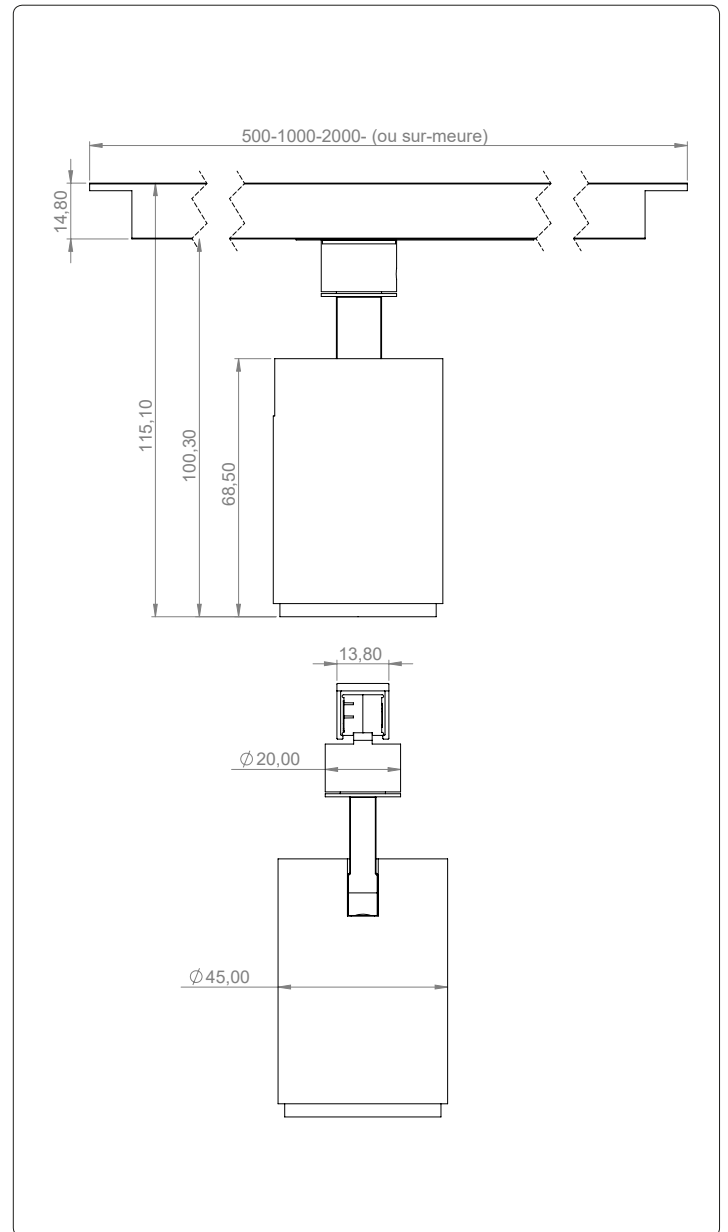

## ↓ DESCRIPTION PRODUIT

- Spot LED d'accentuation et d'éclairage architectural avec un corps aluminium orientable.
- Basse Tension (24 Volts)
- Montage & Allumage magnétique par billes de contact compatibles avec le rail Slim.
- Dissipation de chaleur passive permettant la régulation de température de la source préservant la durée de vie de la LED.
- Lentille interchangeable (15°, 25°, 40°, Elliptique) par simple contact magnétique