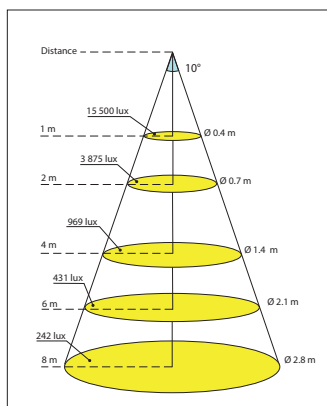

↓ SOURCES

- Flux lumineux selon spécifications LED : 1200 lumens ;
- Température de couleur : De 2700K à 4000K (sur 2 à 3 Macadam step);
- Vieillessement : 70% du flux nominal après 50 000 heures.
- Indice de rendu des couleurs : IRC 90;

↓ OPTIQUES

- Lentille en PMMA (acrylique) efficacité ≈90%;
- Degrés disponibles : 10°, 15°, 25°, 35° et ELL.

↓ ÉLECTRIQUES

- Alimentation en courant constant à 1A,
- Liaison alimentation : Sortie fils polarisés à connecter;
- Puissance électrique lumineuse jusqu'à 12W max;
- Classification électrique : Appareil TBTS classe III.

↓ MÉCANIQUES

- Température ambiante d'utilisation : -5° +40°;
- Composant ROHS;
- Usage intérieur uniquement.

↓ SPÉCIFICITÉS

- Traitements électrolytiques possibles;
- Garantie 3ans.

↓ NOMENCLATURES

Référence produit	BBL15	
Spécification produit	A	
Colori	Noir	BK
	Blanc	WH
	CUSTOM	CU
Température	2700K	27
	3000K	30
	3500K	35
	4000K	40
Degré	10°	10
	15°	15
	25°	25
	35°	35
	ELL	ELL
RÉFÉRENCE	BBL15- A- BK- 27- 10	

CÔNE D'ÉCLAIREMENT