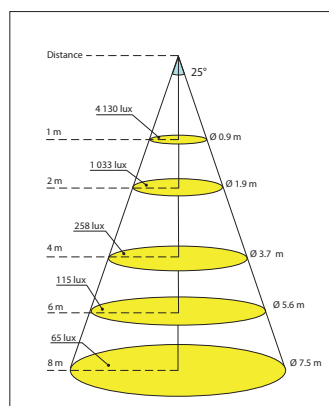

↓ SOURCES

- Flux lumineux selon spécifications LED : 1200 lumens ;
- Température de couleur : De 2700K à 4000K (sur 2 à 3 Macadam step);
- Vieillessement : 70% du flux nominal après 50 000 heures.
- Indice de rendu des couleurs : IRC 90;

↓ OPTIQUES

- Lentille en PMMA (acrylique) efficacité ≈90%;
- Degrés disponibles : 10°, 15°, 25°, 35° et ELL.

↓ ÉLECTRIQUES

- Alimentation en courant constant à 1A,
- Liaison alimentation : Sortie fils polarisés à connecter;
- Puissance électrique lumineuse jusqu'à 12W max;
- Classification électrique : Appareil TBTS classe III.

↓ MÉCANIQUES

- Température ambiante d'utilisation : -5° +40°;
- Composant ROHS;
- Usage intérieur uniquement.

↓ SPÉCIFICITÉS

- Traitements électrolytiques possibles;
- Garantie 3ans.

↓ NOMENCLATURES

Référence produit	BBL15	
Spécification produit	A	
Colori	Noir	BK
	Blanc	WH
	CUSTOM	CU
Température	2700K	27
	3000K	30
	3500K	35
	4000K	40
Degré	10°	10
	15°	15
	25°	25
	35°	35
	ELL	ELL
RÉFÉRENCE	BBL15- A- BK- 27- 10	

CÔNE D'ÉCLAIREMENT