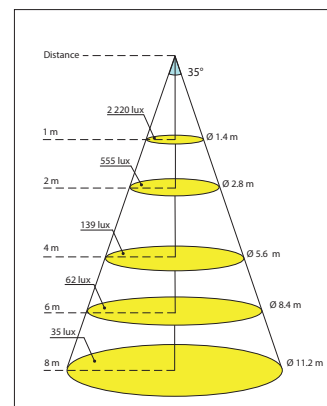

↓ SOURCES

- Flux lumineux selon spécifications LED : 1200 lumens ;
- Température de couleur : De 2700K à 4000K (sur 2 à 3 Macadam step);
- Vieillessement : 70% du flux nominal après 50 000 heures.
- Indice de rendu des couleurs : IRC 90;

↓ OPTIQUES

- Lentille en PMMA (acrylique) efficacité ≈90%;
- Degrés disponibles : 10°, 15°, 25°, 35° et ELL.

↓ ÉLECTRIQUES

- Alimentation en courant constant à 1A,
- Liaison alimentation : Sortie fils polarisés à connecter;
- Puissance électrique lumineuse jusqu'à 12W max;
- Classification électrique : Appareil TBTS classe III.

↓ MÉCANIQUES

- Température ambiante d'utilisation : -5° +40°;
- Composant ROHS;
- Usage intérieur uniquement.

↓ SPÉCIFICITÉS

- Traitements électrolytiques possibles;
- Garantie 3ans.

↓ NOMENCLATURES

Référence produit	BBL15	
Spécification produit	A	
Colori	Noir	BK
	Blanc	WH
	CUSTOM	CU
Température	2700K	27
	3000K	30
	3500K	35
	4000K	40
Degré	10°	10
	15°	15
	25°	25
	35°	35
	ELL	ELL
RÉFÉRENCE	BBL15- A- BK- 27- 10	

CÔNE D'ÉCLAIREMENT