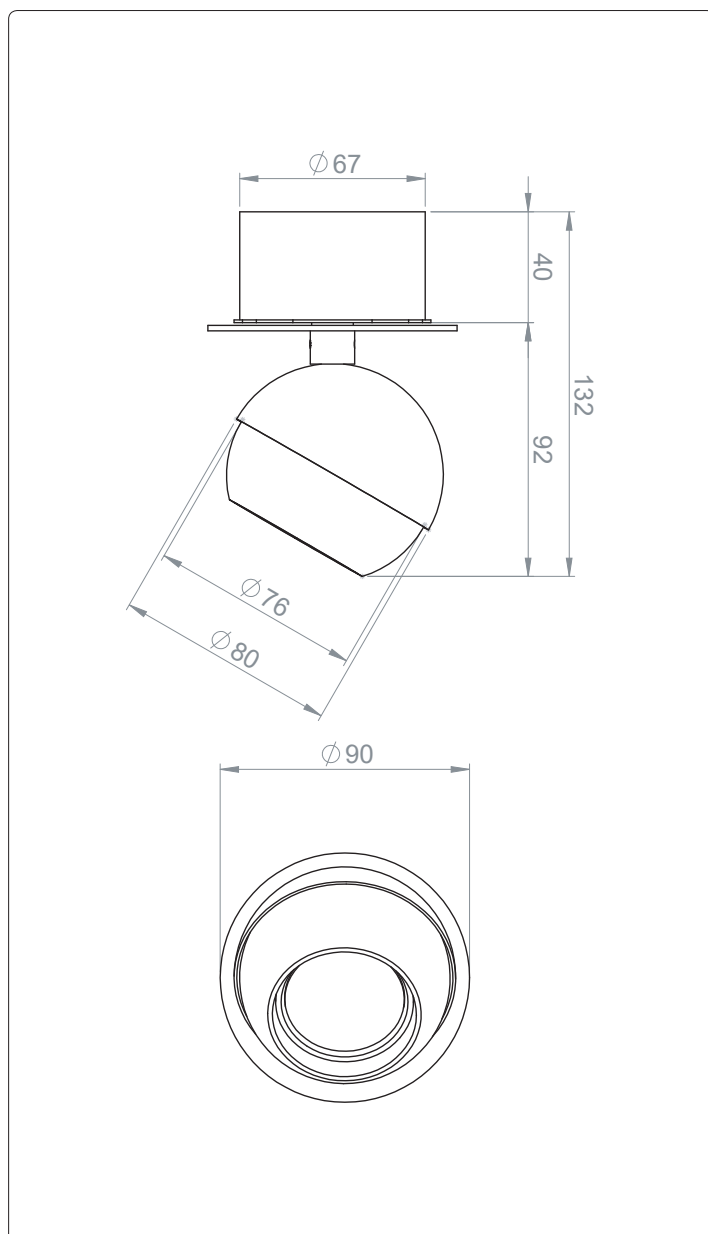

## ↓ DESCRIPTION PRODUIT

Avec sa forme emblématique, la collection BBL15 se fond dans les espaces, s'intègre facilement dans son environnement et convient à des projets d'architecture contemporaine sans renoncer aux performances et à la qualité du rendu lumineux. Sa forme arrondie entièrement ajustable permet une rotation horizontale à 360° et une rotation verticale à 2\*30°. Il se décline dans de multiples versions : encastrable, sur rail, en suspension, plafonnier ou en applique. Disponible en version monochrome ou bicolore, avec des traitements de surface (cuivre, chrome, gold...) ou avec des versions plus sobres en peinture époxy noir ou blanc mat, la collection BBL15 est créatrice d'atmosphères dans chaque pièce où elle est installée.