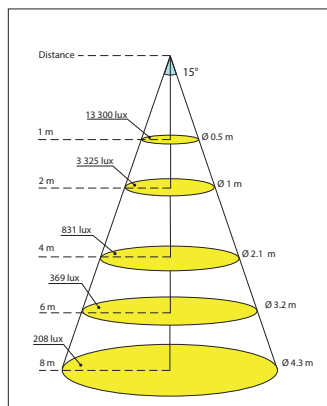

↓ SOURCES

- Flux lumineux selon spécifications LED : 1200 lumens ;
- Température de couleur : De 2700K à 4000K (sur 2 à 3 Macadam step);
- Vieillessement : 70% du flux nominal après 50 000 heures.
- Indice de rendu des couleurs : IRC 90;

↓ OPTIQUES

- Lentille en PMMA (acrylique) efficacité ≈90%;
- Degrés disponibles : 10°, 15°, 25°, 35° et ELL.

↓ ÉLECTRIQUES

- Alimentation en courant constant à 1A,
- Liaison alimentation : Sortie fils polarisés à connecter;
- Puissance électrique lumineuse jusqu'à 12W max;
- Classification électrique : Appareil TBTS classe III.

↓ MÉCANIQUES

- Température ambiante d'utilisation : -5° +40°;
- Composant ROHS;
- Usage intérieur uniquement.

↓ SPÉCIFICITÉS

- Traitements électrolytiques possibles;
- Garantie 3ans.

↓ NOMENCLATURES

Référence produit	BBL15	
Spécification produit	A	
Colori	Noir	BK
	Blanc	WH
	CUSTOM	CU
Température	2700K	27
	3000K	30
	3500K	35
	4000K	40
Degré	10°	10
	15°	15
	25°	25
	35°	35
	ELL	ELL
RÉFÉRENCE	BBL15- A- BK- 27- 10	

CÔNE D'ÉCLAIREMENT