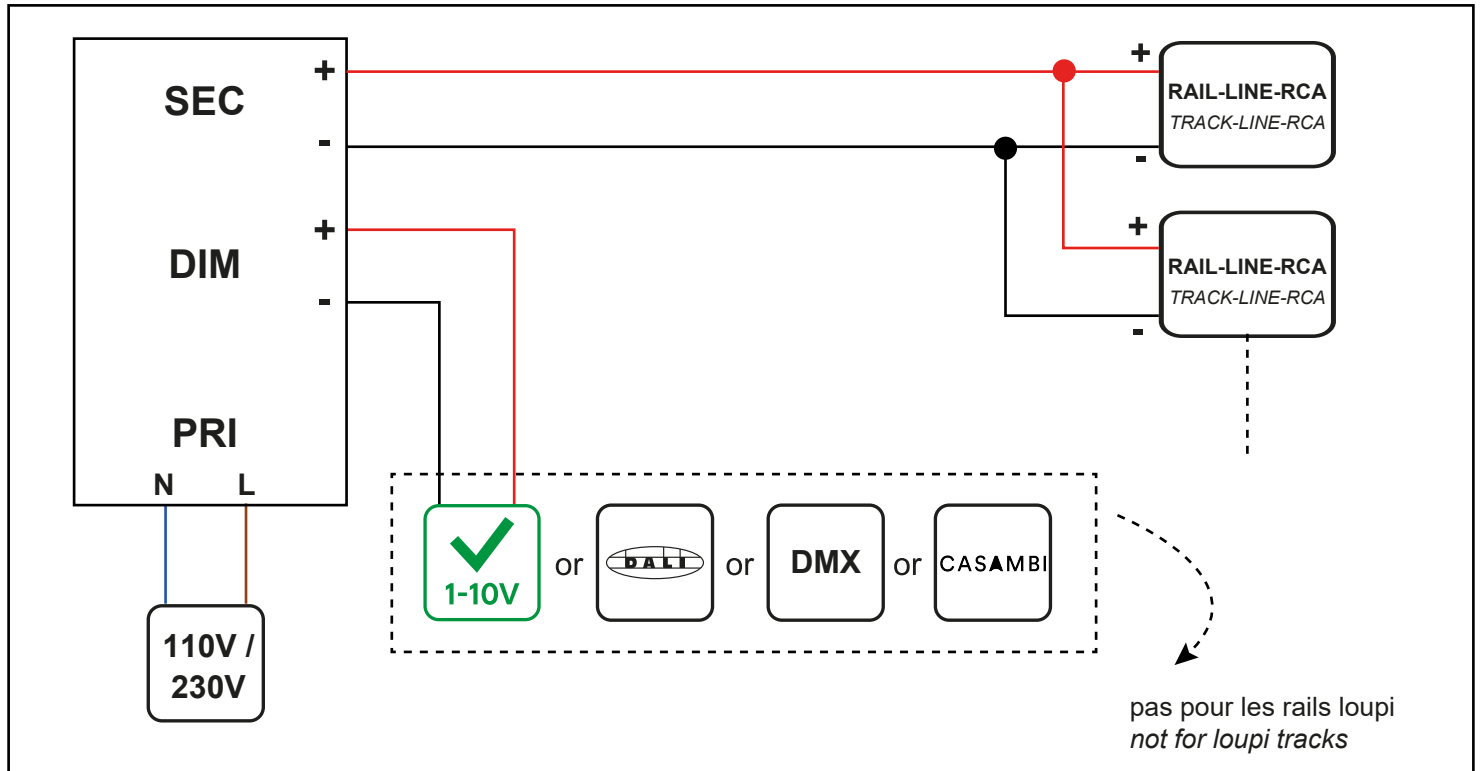

LIP36-46

INSTALLATION

OPTION 01

1/

VIS
TÊTE FRAISÉE

2/

LIP36-46

SCHEMA DE CABLAGE

CABLAGE PARALLELE *parallel wiring*

LIP36-46

INSTALLATION

OPTION 02

1/

VIS
x4

2/

3/