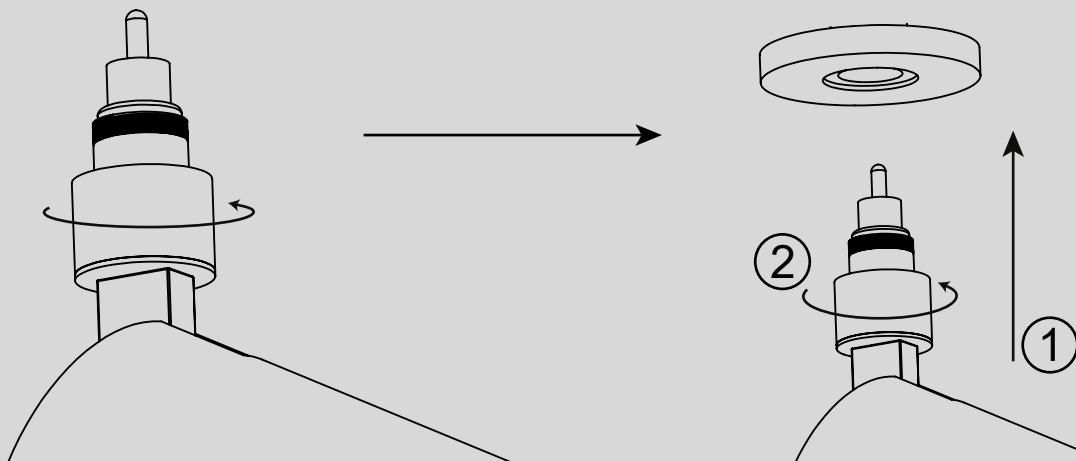

1/

2/

3/

4/

5/

TURN TO THE BLOCK POINT

SD010

CONNEXION RCA TRIMLESS

1/

2/

3/

4x vis placò

4/

5/

6/

SD010

INSTALLATION CADREUR

INSTALLATION GOBO

SD010

INSTALLATION CADREUR

INSTALLATION FILTRE COULEUR

SD010

INSTALLATION FOCUS

aligner les deux empreintes
puis pousser