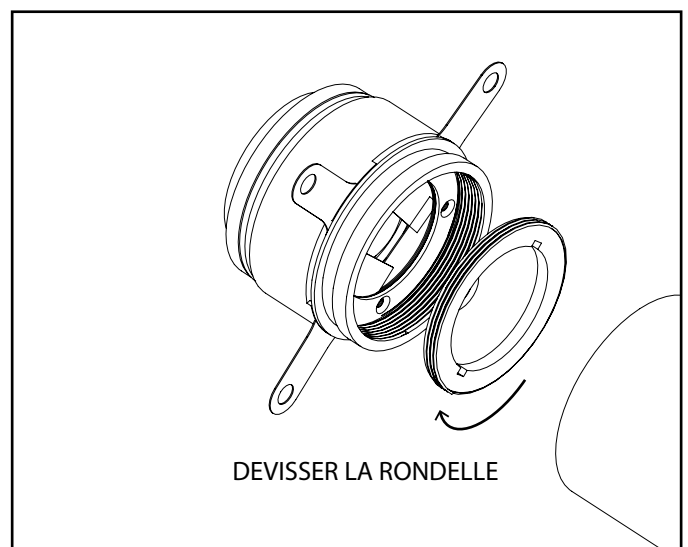

1/

2/

3/

4/

5/

TURN TO THE BLOCK POINT

SD010

CONNEXION RCA TRIMLESS

INSTALLATION CADREUR

INSTALLATION GOBO

SD010

INSTALLATION CADREUR

INSTALLATION FILTRE COULEUR

SD010

INSTALLATION FOCUS

aligner les deux empreintes
puis pousser