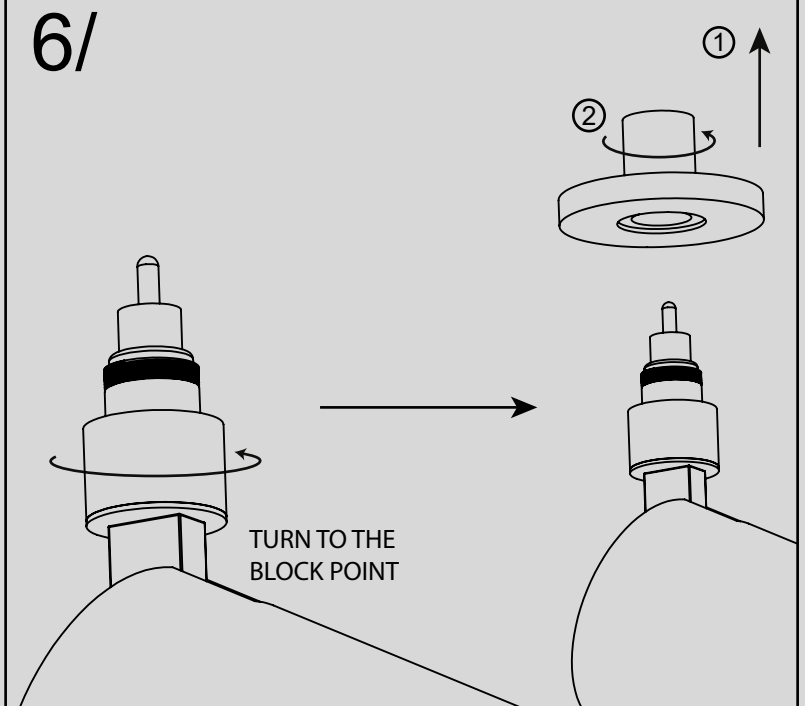

SD010

CONNEXION RCA TRIMLESS

1/

2/

3/

4x vis placò

4/

5/

6/