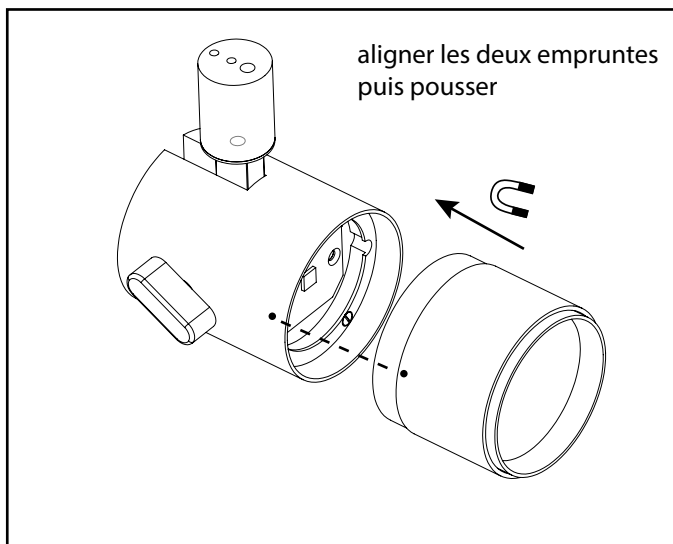

INSTALLATION CADREUR

INSTALLATION GOBO

SD010

INSTALLATION CADREUR

INSTALLATION FILTRE COULEUR

SD010

INSTALLATION FOCUS

aligner les deux empreintes
puis pousser

LOCK

remplacement du filtre

SD010

INSTALLATION LENTILLE

INSTALLATION WALLWASHER