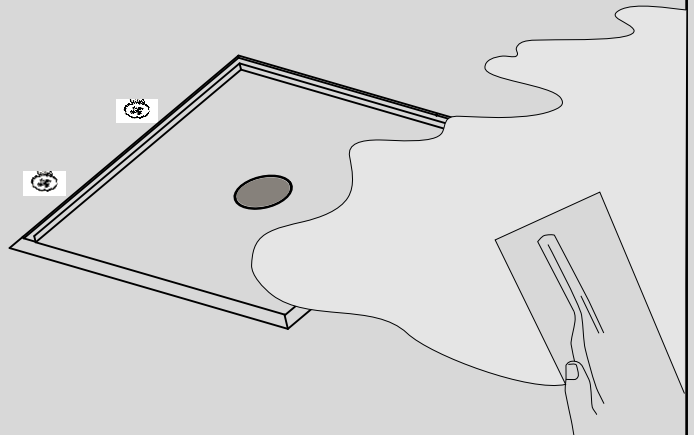

1/

2/

3/

4/

5/

TURN TO THE BLOCK POINT

SD010

CONNEXION RCA TRIMLESS

1/

2/

3/

4x vis placò

4/

5/

6/

SD010

INSTALLATION CADREUR

INSTALLATION GOBO

SD010

INSTALLATION CADREUR

INSTALLATION FILTRE COULEUR

SD010

INSTALLATION FOCUS

aligner les deux empreintes
puis pousser