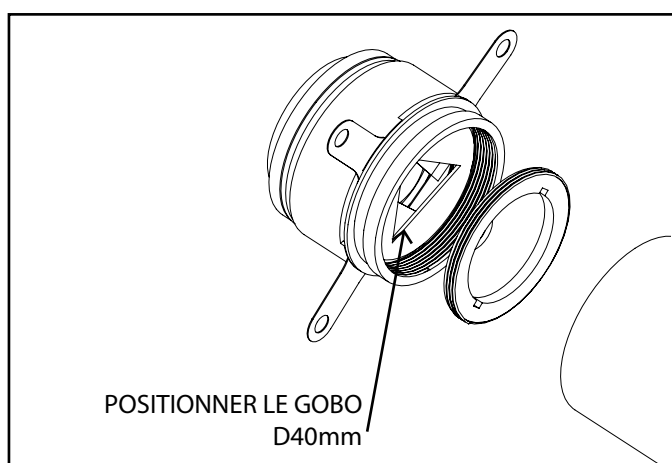

1/

2/

3/

4/

5/

TURN TO THE BLOCK POINT

SD010

CONNEXION RCA TRIMLESS

INSTALLATION CADREUR

INSTALLATION GOBO

SD010

INSTALLATION CADREUR

INSTALLATION FILTRE COULEUR

SD010

INSTALLATION FOCUS

aligner les deux empreintes
puis pousser