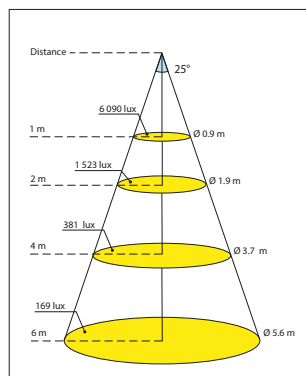

↓ SOURCES

- Flux lumineux selon spécification LED : 800 lumens ;
- Température de couleur : De 2700 K à 4000 K (sur 2 à 3 Macadam step) ;
- Vieillesse : 70 % du flux nominal après 50 000 heures ;
- Indice de rendu des couleurs : IRC 90.

↓ OPTIQUES

- Lentille en PMMA
- Degrés disponibles : 15°, 25°, 40° et ELL.

↓ ÉLECTRIQUES

- Alimentation en courant constant de 24V ;
- Transmission électrique par contact bille ;
- Polarité réversible et possibilité de connexion en charge ;
- Puissance électrique lumineuse : 9W max, hors alimentation secteur ;
- Classification électrique : Appareil TBTS classe III.

↓ MÉCANIQUES

- Circuit électronique encapsulé dans boîtier polycarbonate non-feu ;
- Matière : Spot et support Rail en Aluminium ;
- Pied articulé ;
- Température ambiante d'utilisation : -5° +40° ;
- Composants ROHS ;
- Usage intérieur uniquement.

↓ SPÉCIFICITÉS

- Garantie 3 ans.

↓ NOMENCLATURES

Référence produit	SD008	
Spécification produit	S	
Coloris	Noir	BK
	Blanc	WH
	Aluminium	AL
	Chrome	CU
	Gold	CU
	RAL	CU
Température	2700K	27
	3000K	30
	3500K	35
	4000K	40
Degré	15°	15
	25°	25
	40°	40
	ELL	ELL
RÉFÉRENCE	SD008- S- BK- 35- 15	

CÔNE D'ÉCLAIREMENT