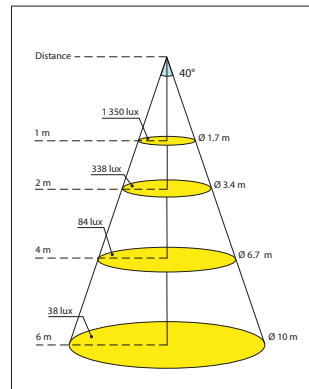

↓ SOURCES

- Flux lumineux selon spécification LED : 800 lumens ;
- Température de couleur : De 2700 K à 4000 K (sur 2 à 3 Macadam step) ;
- Vieillesse : 70 % du flux nominal après 50 000 heures ;
- Indice de rendu des couleurs : IRC 90.

↓ OPTIQUES

- Lentille en PMMA
- Degrés disponibles : 15°, 25°, 40° et ELL.

↓ ÉLECTRIQUES

- Alimentation en courant constant de 24V ;
- Transmission électrique par contact bille ;
- Polarité réversible et possibilité de connexion en charge ;
- Puissance électrique lumineuse : 9W max, hors alimentation secteur ;
- Classification électrique : Appareil TBTS classe III.

↓ MÉCANIQUES

- Circuit électronique encapsulé dans boîtier polycarbonate non-feu ;
- Matière : Spot et support Rail en Aluminium ;
- Pied articulé ;
- Température ambiante d'utilisation : -5° +40° ;
- Composants ROHS ;
- Usage intérieur uniquement.

↓ SPÉCIFICITÉS

- Garantie 3 ans.

↓ NOMENCLATURES

Référence produit	SD008	
Spécification produit	S	
Coloris	Noir	BK
	Blanc	WH
	Aluminium	AL
	Chrome	CU
	Gold	CU
	RAL	CU
Température	2700K	27
	3000K	30
	3500K	35
	4000K	40
Degré	15°	15
	25°	25
	40°	40
	ELL	ELL
RÉFÉRENCE	SD008- S- BK- 35- 15	

CÔNE D'ÉCLAIREMENT