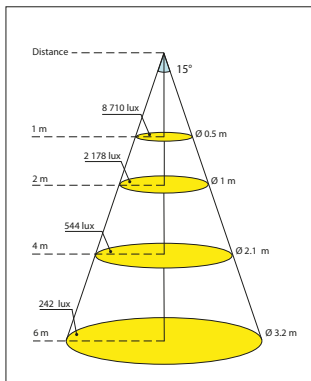

↓ SOURCES

- Flux lumineux selon spécification LED : 800 lumens ;
- Température de couleur : De 2700 K à 4000 K (sur 2 à 3 Macadam step) ;
- Vieillesse : 70 % du flux nominal après 50 000 heures ;
- Indice de rendu des couleurs : IRC 90.

↓ OPTIQUES

- Lentille en PMMA
- Degrés disponibles : 15°, 25°, 40° et ELL.

↓ ÉLECTRIQUES

- Alimentation en courant constant de 24V ;
- Transmission électrique par contact bille ;
- Polarité réversible et possibilité de connexion en charge ;
- Puissance électrique lumineuse : 9W max, hors alimentation secteur ;
- Classification électrique : Appareil TBTS classe III.

↓ MÉCANIQUES

- Circuit électronique encapsulé dans boîtier polycarbonate non-feu ;
- Matière : Spot et support Rail en Aluminium ;
- Pied articulé ;
- Température ambiante d'utilisation : -5° +40° ;
- Composants ROHS ;
- Usage intérieur uniquement.

↓ SPÉCIFICITÉS

- Garantie 3 ans.

↓ NOMENCLATURES

Référence produit	SD008	
Spécification produit	S	
Coloris	Noir	BK
	Blanc	WH
	Aluminium	AL
	Chrome	CU
	Gold	CU
	RAL	CU
Température	2700K	27
	3000K	30
	3500K	35
	4000K	40
Degré	15°	15
	25°	25
	40°	40
	ELL	ELL
RÉFÉRENCE	SD008- S- BK- 35- 15	

CÔNE D'ÉCLAIREMENT