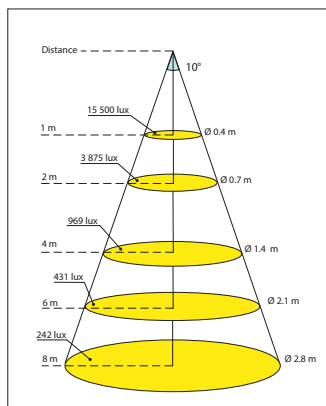

↓ SOURCES

- Flux lumineux selon spécification LED : 1500 lumens
- Température de couleur : de 2700K à 4000K
- Vieillessement : 70% du flux nominal après 50000 heures
- Indice de rendu des couleurs : IRC 90

↓ OPTIQUES

- Lentille en PMMA
- Degrés disponibles : 10°, 15°, 25°, 35° et Elliptique

↓ ÉLECTRIQUES

- Alimentation en courant constant de 24V
- Transmission électrique par contact magnétique
- Protection contre l'inversion de polarité et la connexion de charge
- Puissance électrique lumineuse : 18W max, hors alimentation secteur
- Classification électrique : Appareil TBTS classe III

↓ MÉCANIQUES

- Circuit électronique encapsulé dans boîtier polycarbonate non-feu
- Fixation par contact magnétique
- Température ambiante d'utilisation : -5° +40°
- Pied articulé
- Composants ROHS
- Usage intérieur uniquement

↓ SPÉCIFICITÉS

- Traitement électrolytique disponible
- Garantie 3 ans

↓ NOMENCLATURE

Référence produit	SD015		
Spécification produit		S	
Coloris	Noir		BK
	White		WH
	Aluminium		AL
	Chrome		CU
	Gold		CU
	RAL		CU
Température de couleur	2700K		27
	3000K		30
	3500K		35
	4000K		40
Degrés	10°		10
	15°		15
	25°		25
	35°		35
	ELL		ELL
RÉFÉRENCE	SD015-	S-	BK- 35- 10

CÔNE D'ÉCLAIREMENT