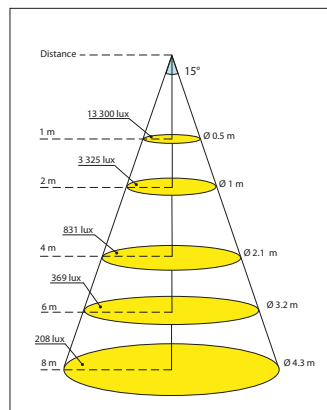

↓ SOURCES

- Flux lumineux selon spécification LED : 1500 lumens
- Température de couleur : de 2700K à 4000K
- Vieillessement : 70% du flux nominal après 50000 heures
- Indice de rendu des couleurs : IRC 90

↓ OPTIQUES

- Lentille en PMMA
- Degrés disponibles : 10°, 15°, 25°, 35° et Elliptique

↓ ÉLECTRIQUES

- Alimentation en courant constant de 24V
- Transmission électrique par contact magnétique
- Protection contre l'inversion de polarité et la connexion de charge
- Puissance électrique lumineuse : 18W max, hors alimentation secteur
- Classification électrique : Appareil TBTS classe III

↓ MÉCANIQUES

- Circuit électronique encapsulé dans boîtier polycarbonate non-feu
- Fixation par contact magnétique
- Température ambiante d'utilisation : -5° +40°
- Pied articulé
- Composants ROHS
- Usage intérieur uniquement

↓ SPÉCIFICITÉS

- Traitement électrolytique disponible
- Garantie 3 ans

↓ NOMENCLATURE

Référence produit	SD015		
Spécification produit		S	
Coloris	Noir		BK
	White		WH
	Aluminium		AL
	Chrome		CU
	Gold		CU
	RAL		CU
Température de couleur	2700K		27
	3000K		30
	3500K		35
	4000K		40
Degrés	10°		10
	15°		15
	25°		25
	35°		35
	ELL		ELL
RÉFÉRENCE	SD015-	S-	BK- 35- 10

CÔNE D'ÉCLAIREMENT