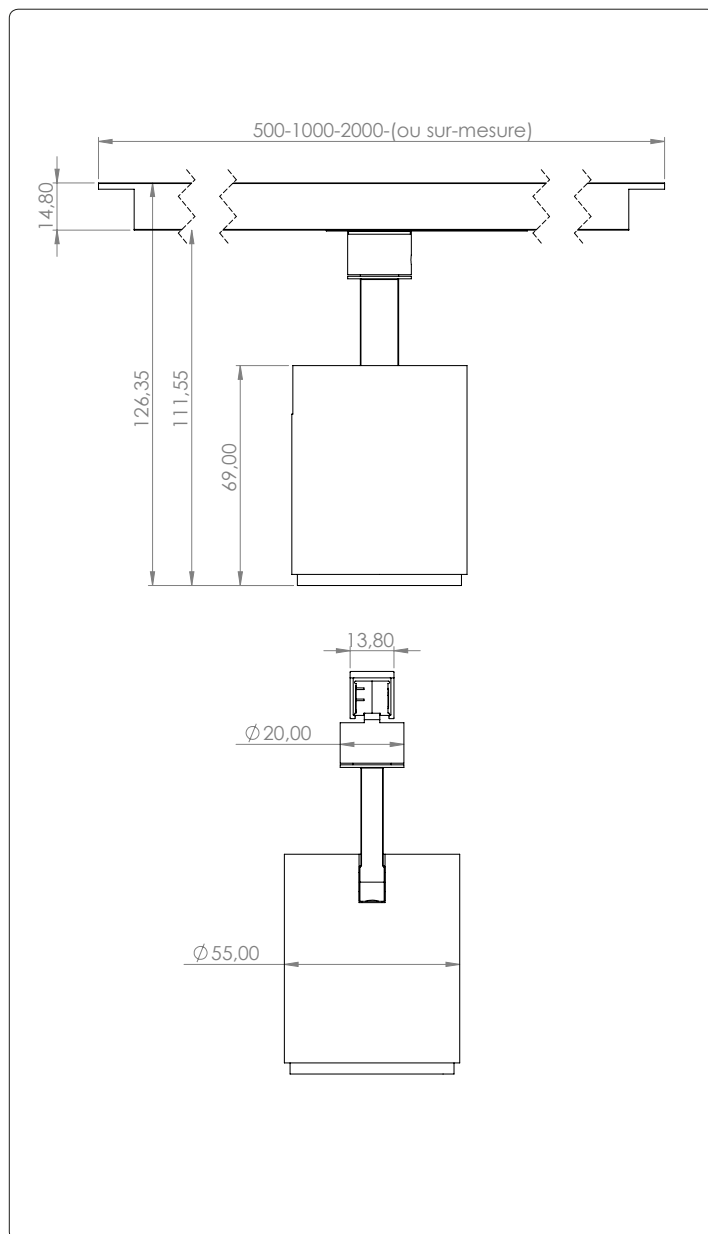

Spot D15 Slim

RAILS FR

↓ DESCRIPTION PRODUIT

- Spot LED d'accentuation et d'éclairage architectural avec un corps en d'aluminium orientable
- Basse Tension (24 Volts)
- Montage & Allumage magnétique par billes de contact compatibles avec le rail Slim
- Dissipation de chaleur passive permettant la régulation de température de la source préservant la durée de vie de la LED
- Lentille interchangeable (10°, 15°, 25°, 35° et Elliptique) par simple contact magnétique