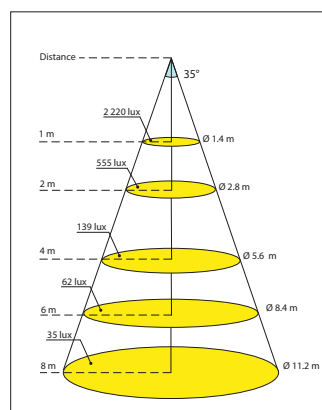

↓ SOURCES

- Flux lumineux selon spécification LED : 1500 lumens
- Température de couleur : de 2700K à 4000K
- Vieillessement : 70% du flux nominal après 50000 heures
- Indice de rendu des couleurs : IRC 90

↓ OPTIQUES

- Lentille en PMMA
- Degrés disponibles : 10°, 15°, 25°, 35° et Elliptique

↓ ÉLECTRIQUES

- Alimentation en courant constant de 24V
- Transmission électrique par contact magnétique
- Protection contre l'inversion de polarité et la connexion de charge
- Puissance électrique lumineuse : 18W max, hors alimentation secteur
- Classification électrique : Appareil TBTS classe III

↓ MÉCANIQUES

- Circuit électronique encapsulé dans boîtier polycarbonate non-feu
- Fixation par contact magnétique
- Température ambiante d'utilisation : -5° +40°
- Pied articulé
- Composants ROHS
- Usage intérieur uniquement

↓ SPÉCIFICITÉS

- Traitement électrolytique disponible
- Garantie 3 ans

↓ NOMENCLATURE

Référence produit	SD015		
Spécification produit		S	
Coloris	Noir		BK
	White		WH
	Aluminium		AL
	Chrome		CU
	Gold		CU
	RAL		CU
Température de couleur	2700K		27
	3000K		30
	3500K		35
	4000K		40
Degrés	10°		10
	15°		15
	25°		25
	35°		35
	ELL		ELL
RÉFÉRENCE	SD015-	S-	BK- 35- 10

CÔNE D'ÉCLAIREMENT