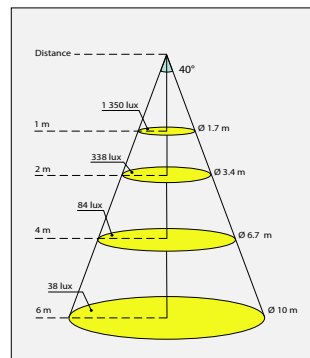

↓ SOURCES

- Flux lumineux selon spécification LED : 800lumens;
- Température de couleur : de 2700K à 4000K
- Vieillessement : 70% du flux nominal après 50000 heures
- Indice de rendu des couleurs : IRC 90

↓ OPTIQUES

- Lentille en PMMA (acrylique) efficacité ~ 90%
- Degrés disponible : 15°, 25°, 40° et Elliptique

↓ ÉLECTRIQUES

- Alimentation 700mA
- Protection contre l'inversion de polarité et la connexion de charge
- Puissance électrique lumineuse : 8W max, hors alimentation secteur
- Classification électrique : Appareil TBTS classe III

↓ MÉCANIQUES

- Circuit électronique encapsulé dans boîtier polycarbonate non-feu
- Température ambiante d'utilisation : -5° +40°
- Rotule magnétique
- Composants ROHS
- Usage extérieur

↓ SPÉCIFICITÉS

- Garantie 3 ans

↓ NOMENCLATURES SPOT

Référence produit	SC050			
Montage	Patère simple	AA		
Degré	15°			15
	25°			25
	40°			40
	Elliptic			ELL
Colori	Noir			BK
	Custom			CU
Température	2700K			27
	3000K			30
	3500K			35
	4000K			40
RÉFÉRENCE	SC050	AA	40	BK 27

CÔNE D'ÉCLAIREMENT