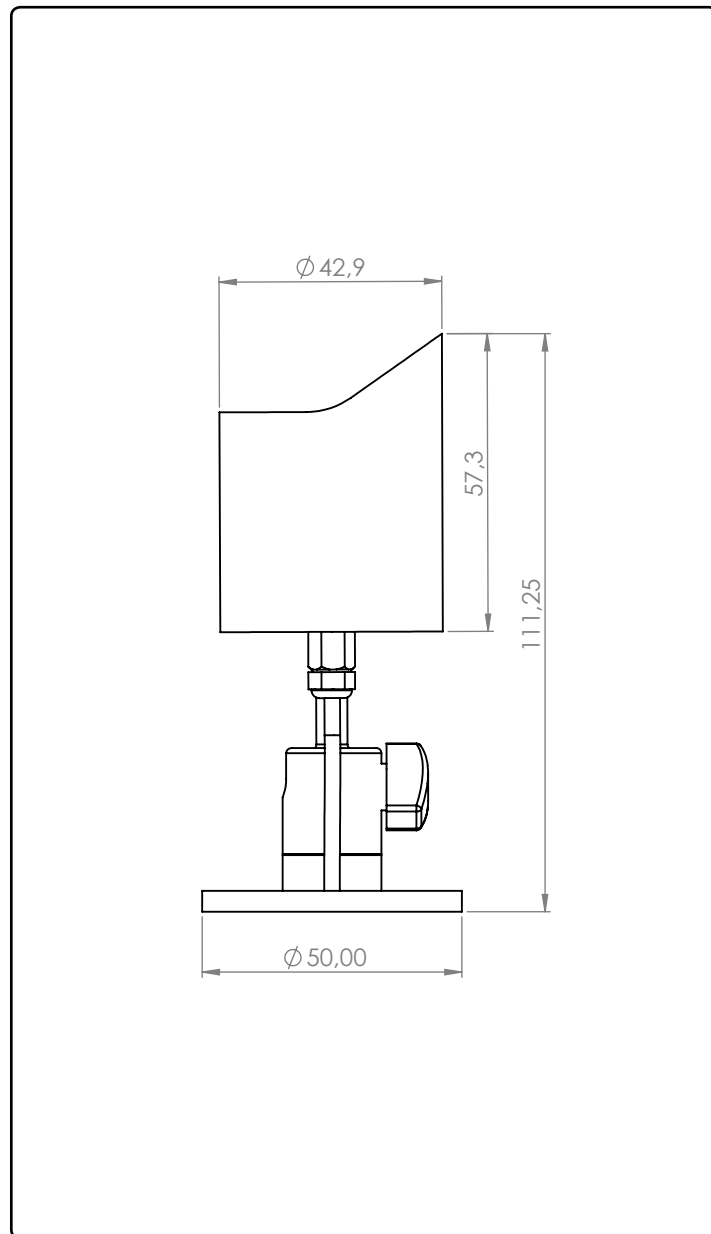

Spot C5 outdoor

REF : SC050-AA

SPOT FR

↓ DESCRIPTION PRODUIT

Le projecteur C5 outdoor est la version extérieure du spot C5. Puissant en dépit de sa taille réduite, ce spot permet un éclairage extérieur de qualité avec un rendement et une fiabilité inégalés.