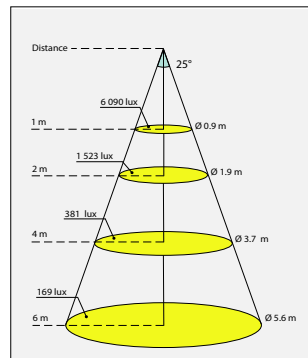

↓ SOURCES

- Flux lumineux selon spécification LED : 800lumens;
- Température de couleur : de 2700K à 4000K
- Vieillessement : 70% du flux nominal après 50000 heures
- Indice de rendu des couleurs : IRC 90

↓ OPTIQUES

- Lentille en PMMA (acrylique) efficacité ~ 90%
- Degrés disponible : 15°, 25°, 40° et Elliptique

↓ ÉLECTRIQUES

- Alimentation 700mA
- Protection contre l'inversion de polarité et la connexion de charge
- Puissance électrique lumineuse : 8W max, hors alimentation secteur
- Classification électrique : Appareil TBTS classe III

↓ MÉCANIQUES

- Circuit électronique encapsulé dans boîtier polycarbonate non-feu
- Température ambiante d'utilisation : -5° +40°
- Rotule magnétique
- Composants ROHS
- Usage extérieur

↓ SPÉCIFICITÉS

- Garantie 3 ans

↓ NOMENCLATURES SPOT

Référence produit	SC050			
Montage	Patère simple	AA		
Degré	15°			15
	25°			25
	40°			40
	Elliptic			ELL
Colori	Noir			BK
	Custom			CU
Température	2700K			27
	3000K			30
	3500K			35
	4000K			40
RÉFÉRENCE	SC050	AA	40	BK 27

CÔNE D'ÉCLAIREMENT