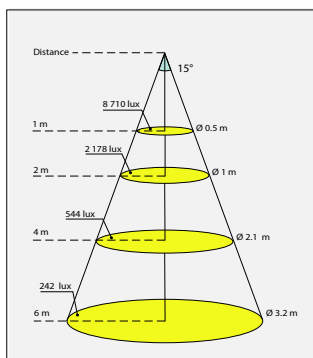

↓ SOURCES

- Flux lumineux selon spécification LED : 800lumens;
- Température de couleur : de 2700K à 4000K
- Vieillessement : 70% du flux nominal après 50000 heures
- Indice de rendu des couleurs : IRC 90

↓ OPTIQUES

- Lentille en PMMA (acrylique) efficacité ~ 90%
- Degrés disponible : 15°, 25°, 40° et Elliptique

↓ ÉLECTRIQUES

- Alimentation 700mA
- Protection contre l'inversion de polarité et la connexion de charge
- Puissance électrique lumineuse : 8W max, hors alimentation secteur
- Classification électrique : Appareil TBTS classe III

↓ MÉCANIQUES

- Circuit électronique encapsulé dans boîtier polycarbonate non-feu
- Température ambiante d'utilisation : -5° +40°
- Rotule magnétique
- Composants ROHS
- Usage extérieur

↓ SPÉCIFICITÉS

- Garantie 3 ans

↓ NOMENCLATURES SPOT

Référence produit	SC050			
Montage	Patère simple	AA		
Degré	15°			15
	25°			25
	40°			40
	Elliptic			ELL
Colori	Noir			BK
	Custom			CU
Température	2700K			27
	3000K			30
	3500K			35
	4000K			40
RÉFÉRENCE	SC050	AA	40	BK 27

CÔNE D'ÉCLAIREMENT