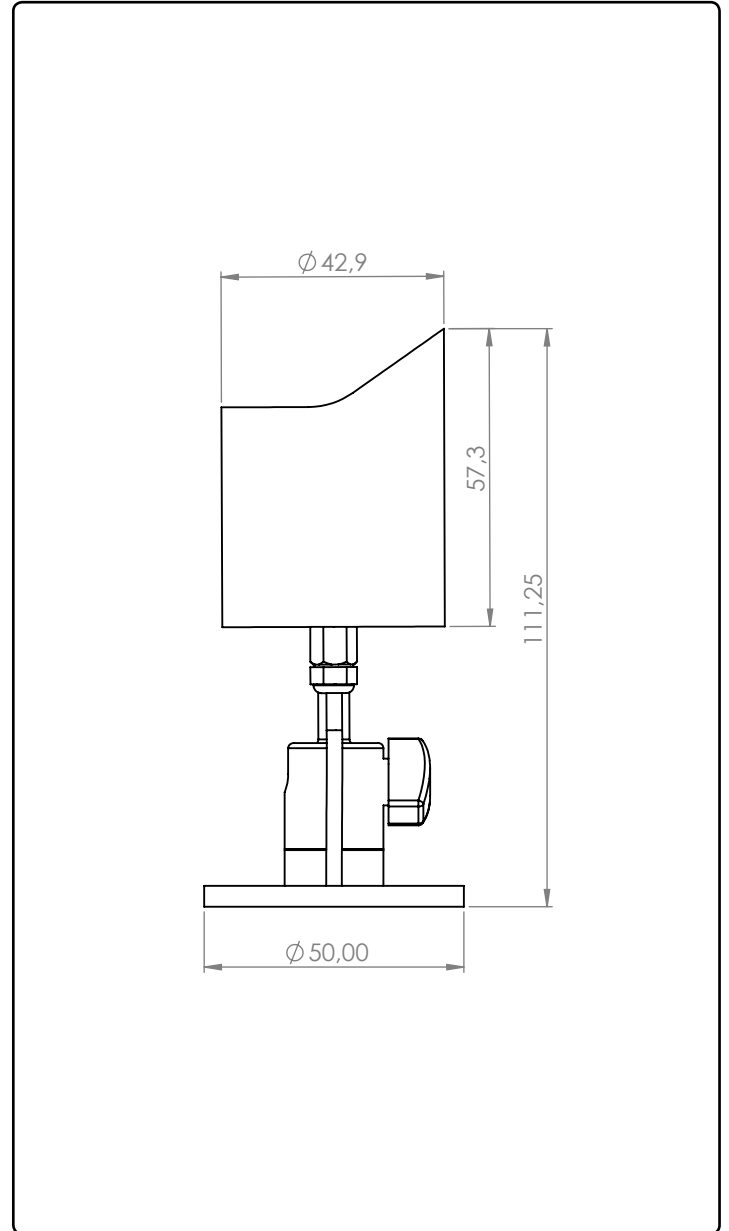

# Spot C5 outdoor

REF : SC050-AA

SPOT EN