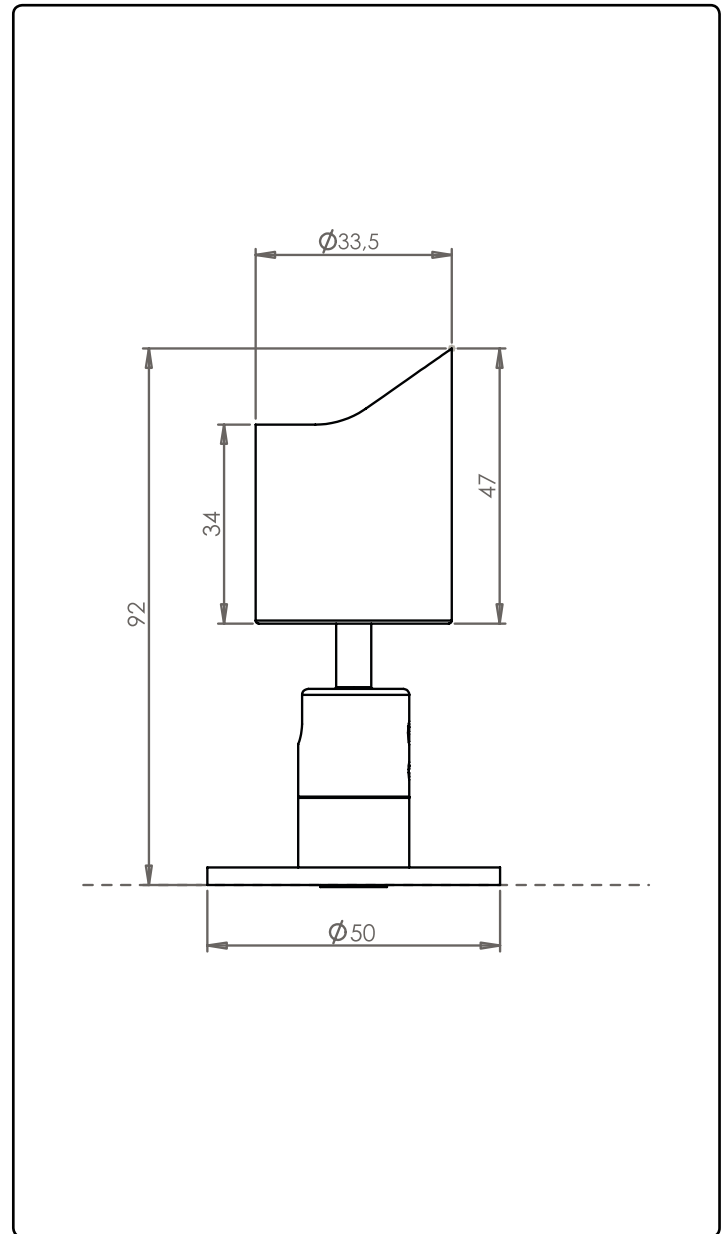

Spot C outdoor

REF : SC010

OUTDOOR **FR**

↓ DESCRIPTION PRODUIT

Issu de la gamme «Outdoor», ce petit projecteur articulé de précision est unique et emblématique du savoir-faire de Loupi. Utilisé pour l'éclairage extérieur d'accentuation, ce spot démontre pleinement les avantages de la technologie LED : taille réduite, faible consommation d'énergie, grande efficacité lumineuse. Ce luminaire est la version extérieure du petit projecteur Spot C de la gamme «C».