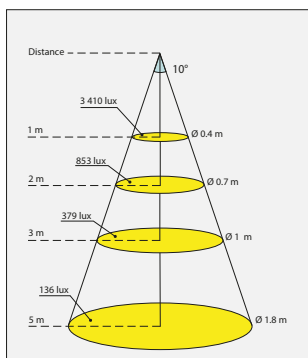

↓ SOURCES

- Flux lumineux selon spécification LED : 200lumens;
- Température de couleur : de 2400K à 5000K
- Vieillessement : 70% du flux nominal après 50000 heures
- Indice de rendu des couleurs : IRC 90

↓ OPTIQUES

- Lentille en PMMA (acrylique) efficacité ~ 90%
- Degrés disponible : 10°, 18°, 28°, 40° et Elliptique

↓ ÉLECTRIQUES

- Alimentation 700mA
- Protection contre l'inversion de polarité et la connexion de charge
- Puissance électrique lumineuse : 2.1W max, hors alimentation secteur
- Classification électrique : Appareil TBTS classe III

↓ MÉCANIQUES

- Circuit électronique encapsulé dans boîtier polycarbonate non-feu
- Température ambiante d'utilisation : -5° +40°
- Fixation par 2 vis sur la patère
- Composants ROHS
- Usage extérieur

↓ SPÉCIFICITÉS

- Garantie 3 ans

↓ NOMENCLATURES SPOT

Référence produit	SC010			
Spécification produit	AA			
Degré	10°			10
	18°			18
	28°			28
	40°			40
	Elliptic			ELL
Colori	Noir			BK
	Custom			CU
Température	2400K			24
	2700K			27
	3000K			30
	3500K			35
	4000K			40
	5000K			50
RÉFÉRENCE	SC010	AA	40	BK 27

CÔNE D'ÉCLAIREMENT