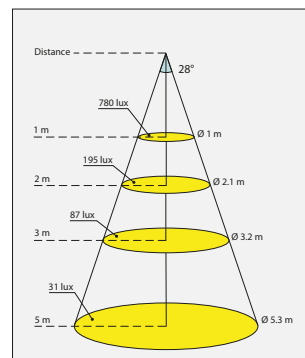

↓ SOURCES

- Flux lumineux selon spécification LED : 200lumens;
- Température de couleur : de 2400K à 5000K
- Vieillessement : 70% du flux nominal après 50000 heures
- Indice de rendu des couleurs : IRC 90

↓ OPTIQUES

- Lentille en PMMA (acrylique) efficacité ~ 90%
- Degrés disponible : 10°, 18°, 28°, 40° et Elliptique

↓ ÉLECTRIQUES

- Alimentation 700mA
- Protection contre l'inversion de polarité et la connexion de charge
- Puissance électrique lumineuse : 2.1W max, hors alimentation secteur
- Classification électrique : Appareil TBTS classe III

↓ MÉCANIQUES

- Circuit électronique encapsulé dans boîtier polycarbonate non-feu
- Température ambiante d'utilisation : -5° +40°
- Fixation par 2 vis sur la patère
- Composants ROHS
- Usage extérieur

↓ SPÉCIFICITÉS

- Garantie 3 ans

↓ NOMENCLATURES SPOT

Référence produit	SC010			
Spécification produit	AA			
Degré	10°			10
	18°			18
	28°			28
	40°			40
	Elliptic			ELL
Colori	Noir			BK
	Custom			CU
Température	2400K			24
	2700K			27
	3000K			30
	3500K			35
	4000K			40
	5000K			50
RÉFÉRENCE	SC010	AA	40	BK 27

CÔNE D'ÉCLAIREMENT