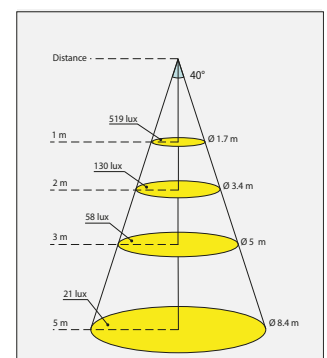

↓ SOURCES

- Flux lumineux selon spécification LED : 200lumens;
- Température de couleur : de 2400K à 5000K
- Vieillessement : 70% du flux nominal après 50000 heures
- Indice de rendu des couleurs : IRC 90

↓ OPTIQUES

- Lentille en PMMA (acrylique) efficacité ~ 90%
- Degrés disponible : 10°, 18°, 28°, 40° et Elliptique

↓ ÉLECTRIQUES

- Alimentation 700mA
- Protection contre l'inversion de polarité et la connexion de charge
- Puissance électrique lumineuse : 2.1W max, hors alimentation secteur
- Classification électrique : Appareil TBTS classe III

↓ MÉCANIQUES

- Circuit électronique encapsulé dans boîtier polycarbonate non-feu
- Température ambiante d'utilisation : -5° +40°
- Fixation par 2 vis sur la patère
- Composants ROHS
- Usage extérieur

↓ SPÉCIFICITÉS

- Garantie 3 ans

↓ NOMENCLATURES SPOT

Référence produit	SC010			
Spécification produit	AA			
Degré	10°			10
	18°			18
	28°			28
	40°			40
	Elliptic			ELL
Colori	Noir			BK
	Custom			CU
Température	2400K			24
	2700K			27
	3000K			30
	3500K			35
	4000K			40
	5000K			50
RÉFÉRENCE	SC010	AA	40	BK 27

CÔNE D'ÉCLAIREMENT