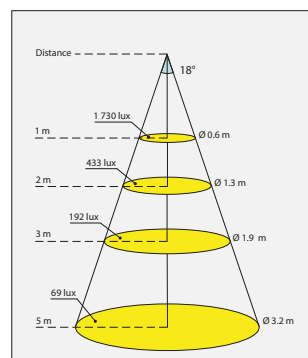

↓ SOURCES

- Flux lumineux selon spécification LED : 200lumens;
- Température de couleur : de 2400K à 5000K
- Vieillessement : 70% du flux nominal après 50000 heures
- Indice de rendu des couleurs : IRC 90

↓ OPTIQUES

- Lentille en PMMA (acrylique) efficacité ~ 90%
- Degrés disponible : 10°, 18°, 28°, 40° et Elliptique

↓ ÉLECTRIQUES

- Alimentation 700mA
- Protection contre l'inversion de polarité et la connexion de charge
- Puissance électrique lumineuse : 2.1W max, hors alimentation secteur
- Classification électrique : Appareil TBTS classe III

↓ MÉCANIQUES

- Circuit électronique encapsulé dans boîtier polycarbonate non-feu
- Température ambiante d'utilisation : -5° +40°
- Fixation par 2 vis sur la patère
- Composants ROHS
- Usage extérieur

↓ SPÉCIFICITÉS

- Garantie 3 ans

↓ NOMENCLATURES SPOT

Référence produit	SC010			
Spécification produit	AA			
Degré	10°			10
	18°			18
	28°			28
	40°			40
	Elliptic			ELL
Colori	Noir			BK
	Custom			CU
Température	2400K			24
	2700K			27
	3000K			30
	3500K			35
	4000K			40
	5000K			50
RÉFÉRENCE	SC010	AA	40	BK 27

CÔNE D'ÉCLAIREMENT