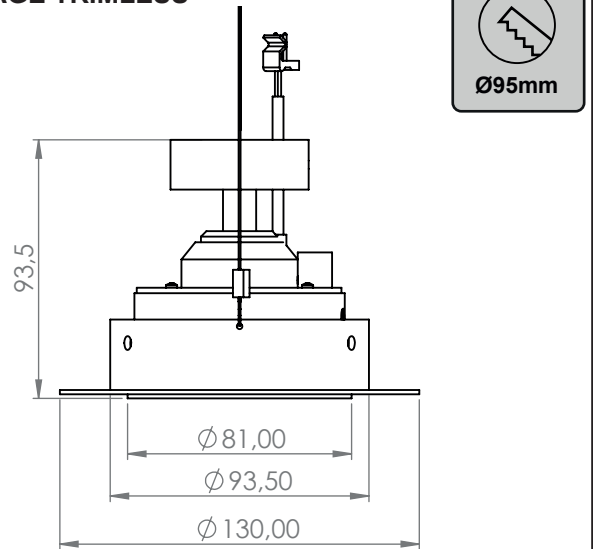

↓ DESCRIPTION PRODUIT

Apollo 12, est un spot encastré de 12W pouvant se monter en Trim ou Trimless. Il est équipé d'un système de lentille et LED interchangeable sans outil avec un IRC 98 - R9>90. L'ensemble peut être orienté à 360°, et le spot permet une inclinaison allant jusqu'à 40°.

MONTAGE TRIM

MONTAGE TRIMLESS

↓ PUISSANCE

↓ LUMENS

↓ IRC

↓ USAGE

↓ IP

↓ ALIM.