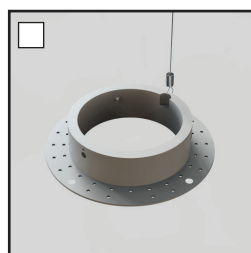

↓ DESCRIPTION PRODUIT

Apollo 12, est un spot encastré de 12W pouvant se monter en Trim ou Trimless. Il est équipé d'un système de lentille et LED interchangeable sans outil avec un IRC 98 - R9>90. L'ensemble peut être orienté à 360°, et le spot permet une inclinaison allant jusqu'à 40°.

REFERENCE DE COMMANDE (MONTAGE EN TRIM)

+

=

AP012-25-WH-27
Apollo12 - Blanc(WH) -
2700K(27) - 25°(25).

ACAP012TRWHC
Support trim (WH = Blanc)

REFERENCE DE COMMANDE (MONTAGE EN TRIMLESS)

+

=