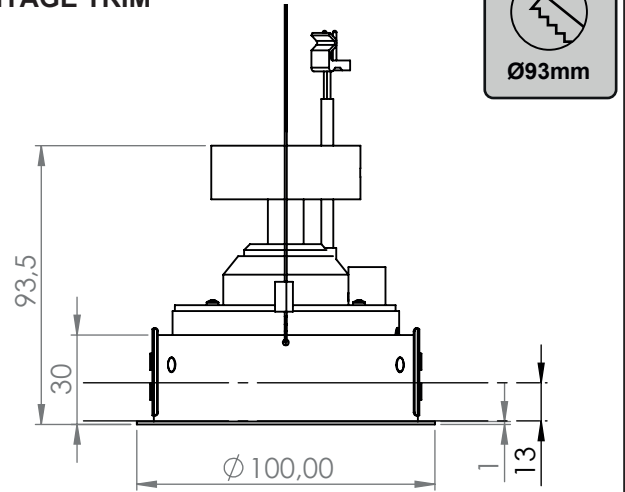

MONTAGE TRIM