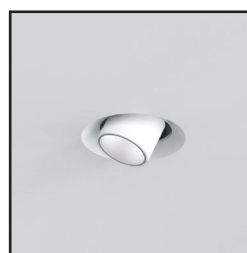

↓ SOURCES

- Flux lumineux : **600lumens** (à 4000K)
- Température de couleur : de **2700K à 4000K**
- Vieillessement : 70% du flux nominal après 50000 heures
- Indice de rendu des couleurs : IRC 98 R9>90

↓ OPTIQUES

- Lentille en PMMA (acrylique) efficacité ~ 90%
- Degrés disponible : **10°, 15°, 25°, 35°, 50° et Elliptique**

↓ ÉLECTRIQUES

- Alimentation **350mA ~ 18V**
- Protection contre l'inversion de polarité et la connexion de charge
- Puissance électrique lumineuse : **6W** max, hors alimentation secteur
- Classification électrique : Appareil TBTS classe III

↓ MÉCANIQUES

- Circuit électronique encapsulé dans boîtier polycarbonate non-feu
- Température ambiante d'utilisation : -5° +40°
- Rotation 360°
- Inclinaison 40°
- Composants ROHS
- Usage intérieur uniquement

↓ SPÉCIFICITÉS

- Garantie 3 ans

↓ NOMENCLATURES SPOT

Référence produit	AP006		
Colori	Noir	BK	
	Blanc	WH	
	Custom	CU	
Température	2700K		27
	3000K		30
	3500K		35
	4000K		40
Degré	10°		10
	15°		15
	25°		25
	35°		35
	50°		50
	Elliptic		ELL
RÉFÉRENCE	AP006	WH	27 25

↓ NOMENCLATURES SUPPORT TRIM

Support Trim	ACAP006TR		
Colori	Noir	BK	
	Blanc	WH	
	Custom	CU	
RÉFÉRENCE	ACAP006TR	WH	C

↓ NOMENCLATURES SUPPORT TRIMLESS

Support Trimless	ACAP006TLC

REFERENCE DE COMMANDE (MONTAGE EN TRIM)

REFERENCE DE COMMANDE (MONTAGE EN TRIMLESS)