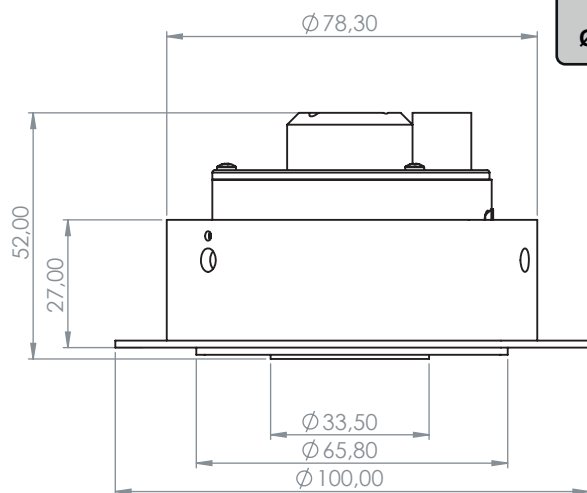

MONTAGE TRIMLESS

↓ PUISSANCE

6W

↓ LUMENS

600lm

↓ IRC

IRC98
R9>90

↓ USAGE

↓ IP

IP 40

↓ ALIM.

350mA

↓ GRADATION

1-10V

CASAMBI

DMX

↓ DEGRÉS

10°

15°

25°

35°

50°

ELL

↓ TEMPÉRATURES DE COULEUR

2700K

3000K

3500K

4000K

↓ COLORIS

BK

WH

CUSTOM

↓ NORMES ET SÉCURITÉ

EN 62471

EN 60598-1

EN 60598-2

CE

III