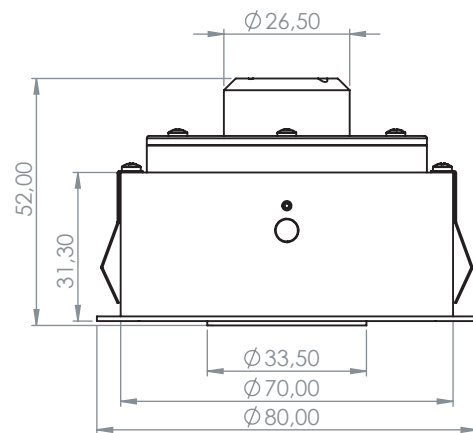

MONTAGE TRIM