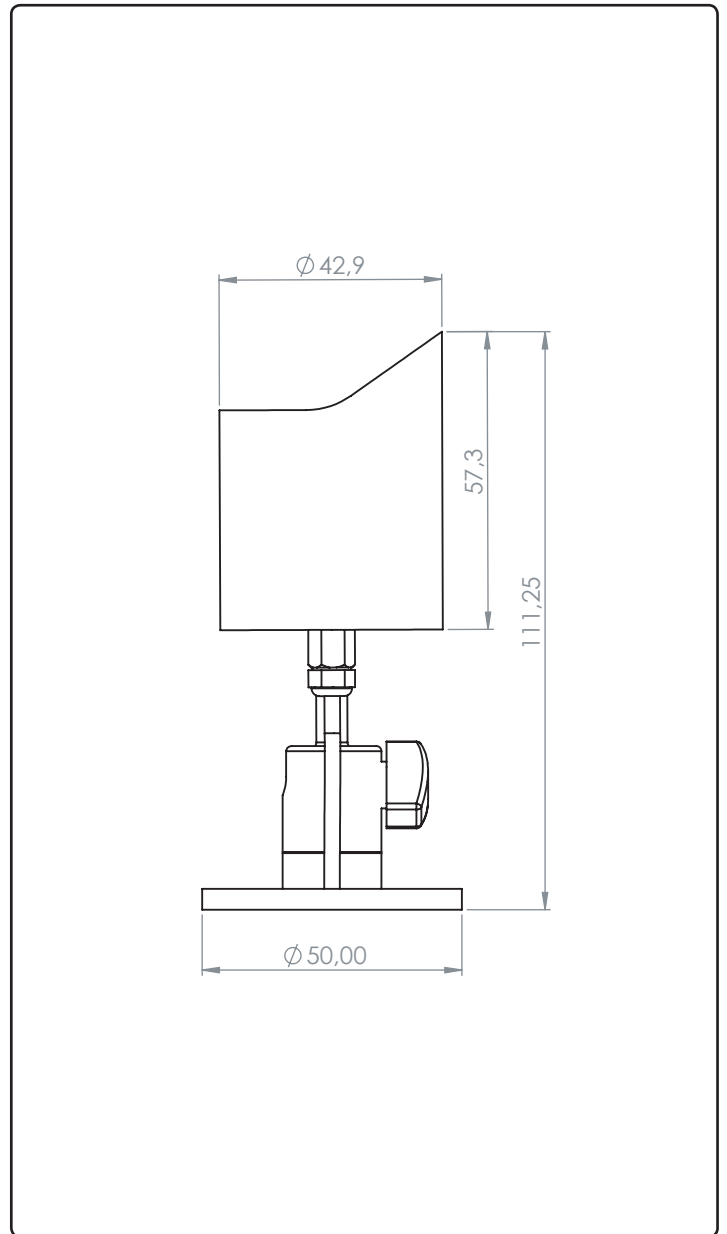

# Spot C5 outdoor

REF : SC050-AA

SPOT EN